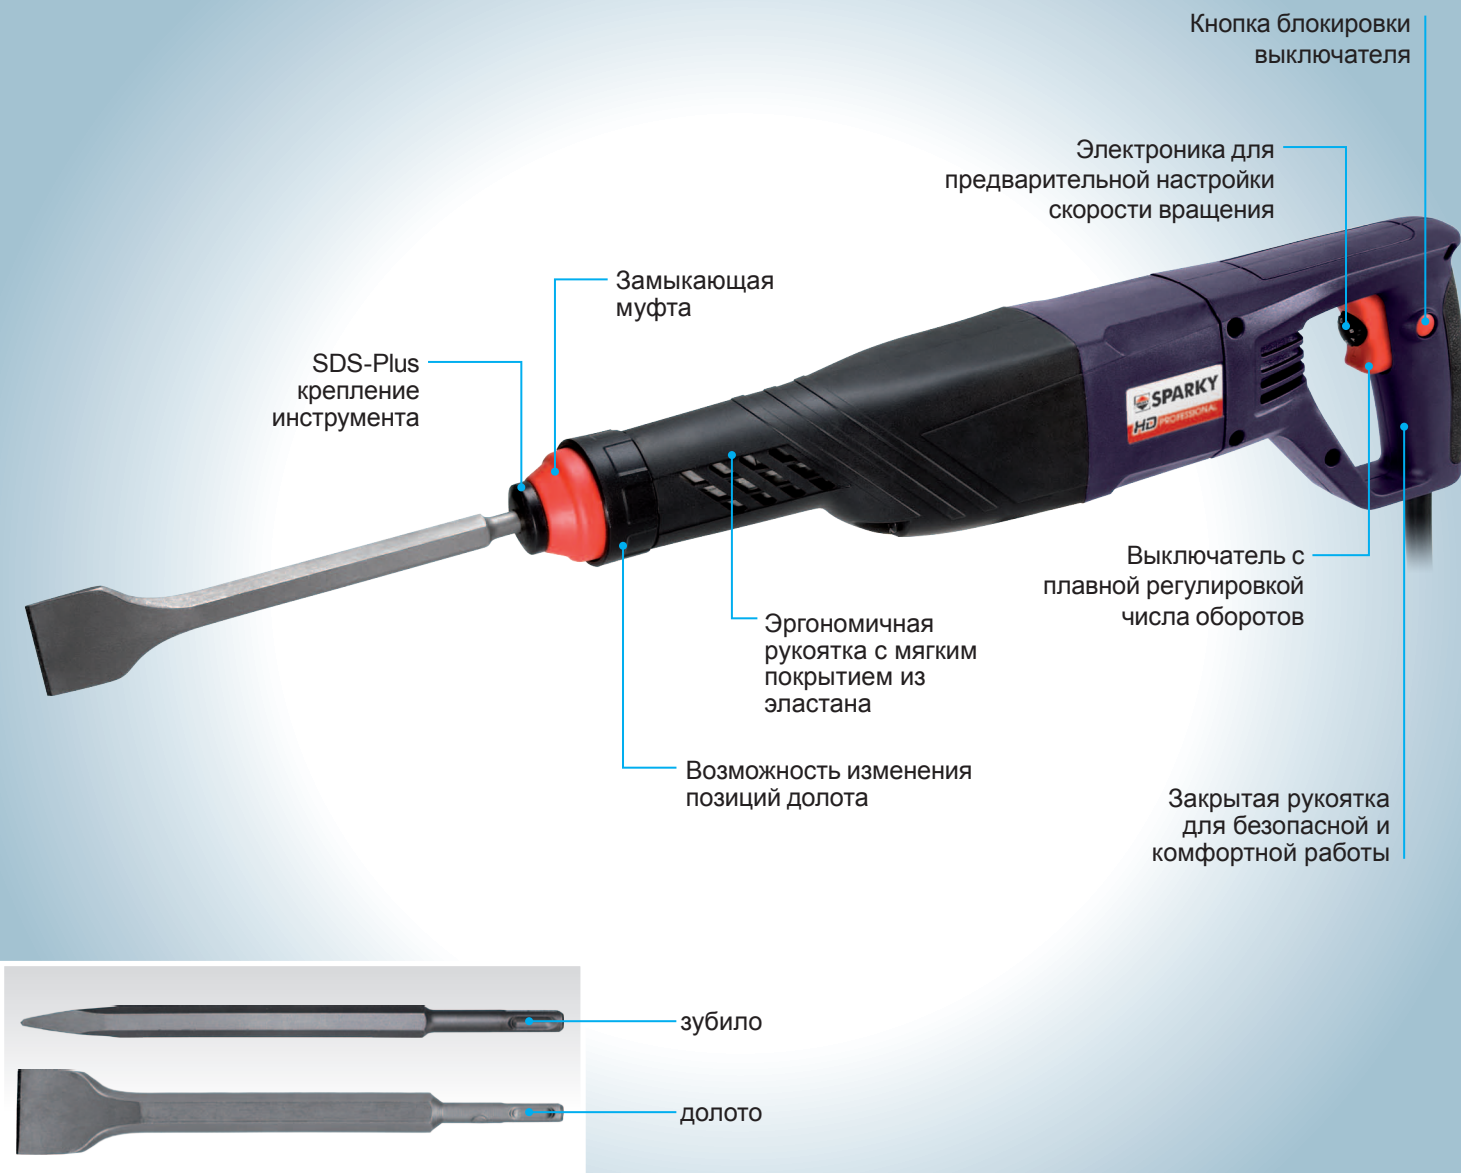

# К 306Е

#### Комплект поставки:

Пластиковый кейс, зубило, долото

### Технические данные

Модель:	К 306Е
Потребляемая мощность:	650 W
Число ударов на холостом ходу:	0–3200 min <sup>-1</sup>
Энергия удара:	4.2 J
Крепление инструмента:	SDS-plus
Число позиций долота:	12
Вес:	3.1 kg
Кат. N	12000060151